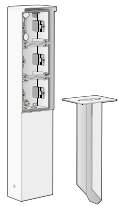

TUINPAAL VOOR DRIE FUNCTIES

■ 700-36830

Stuks: 1

Met 1x2 M20-wartels, grey

■ 701-36830

Stuks: 1

Met 1x2 M20-wartels, white

■ 761-36830

Stuks: 1

Met 1x2 M20-wartels, black