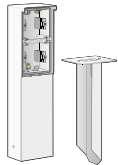

TUINPAAL VOOR TWEE FUNCTIES

■ 700-36820

Stuks: 1

Met 1x2 M20-wartels, grey

■ 701-36820

Stuks: 1

Met 1x2 M20-wartels, white

■ 761-36820

Stuks: 1

Met 1x2 M20-wartels, black